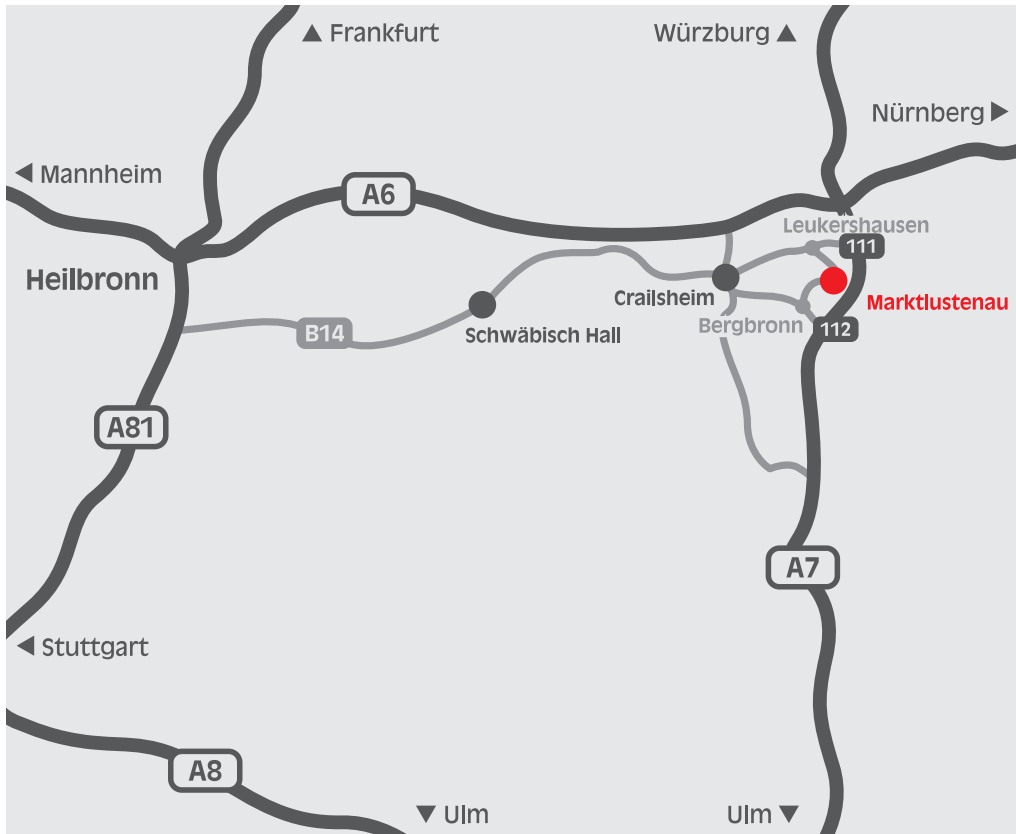

## Anfahrt Hauptwerk in Marktlustenau

#### Mit dem Auto:

Unser Hauptwerk liegt am Autobahnkreuz A6/A7 Feuchtwangen-Crailsheim.

Aus Richtung Würzburg (A7) benutzen Sie die Ausfahrt (111) Feuchtwangen.

Aus Richtung Ulm (A7) kommend nutzen Sie die Ausfahrt (112) Dinkelsbühl.

#### Mit dem Zug:

Marktlustenau ist über den Interregio Nürnberg – Stuttgart mit Zielbahnhof Crailsheim (10km) zu erreichen. Bitte teilen Sie uns Ihre Ankunftszeit mit, dann holen wir Sie ab.

#### Mit dem Flugzeug:

Mit dem Flugzeug erreichen Sie uns über die Zielflughäfen Stuttgart (100 km), Frankfurt (220 km) oder Nürnberg (100 km).